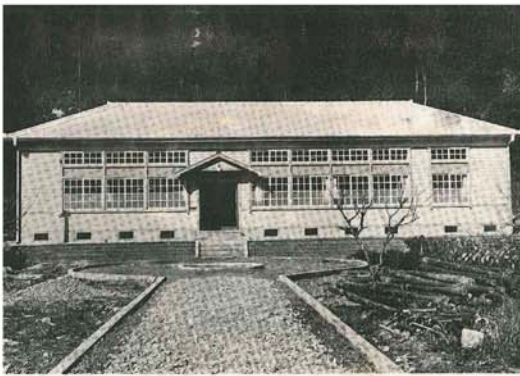

1 沿革

(景全) 場 験 試 業 林
(在所町池高) (現 古座川町高池)

設立当初の林業試験場の外観

【昭和11年の設立】

林業試験場の設立は、当時の試験場要覧に「(前略)然ルニ林業試験場ノ如キハ特置ノ機関ヲ以ツテ永年ノ歳月ヲ以ツテ良クソノ業績ヲ發揮シ得ラル、モノト認ムベク深遠ナル自然科学ノ真髓ヲ究め本縣ノ特異性ニ順應セル合理的林業経営法の案出にツトメ本縣林業経営の羅針トナリ貢献セントスル使命ニヨリ更ニ昭和十年通常縣會ニ於テ林業試験場費二万四千四百二圓の可決確定ヲ見昭和十一年四月一日林業試験場ノ設置ヲ見タリ」とあり、和歌山縣林業試験場(東牟婁郡高池町)と併設の和歌山縣林業試験場木工部(西牟婁郡朝来村)が記されています。