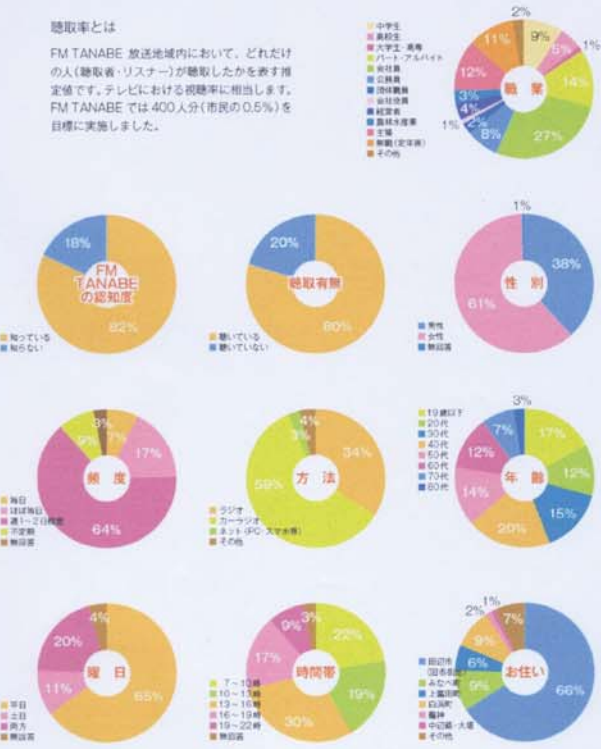

なりたい事

1. 放送を通じて人と人の交流の場を増やし、田辺市に住む人の幸福度向上に繋げたい。
2. 田辺市を含む生活エリアのリアルタイム情報メディアとして定着する。

私のモットー
緊張は成長だ!

Club FM TANABEに加盟しませんか?

Club FM TANABEに加盟すると、ラジオでお店や会社をPRしたり、FM TANABEが発行する紙媒体やFM TANABEホームページ等に広告を掲載することができます。あれこれ広告方法に迷った時には、このプランがおすすです。

- **ラジオ**
  男女問わず車の運転機会が多い20代~40代の方々、また年を問わず仕事や家事をしていても伝えられるメディアです。
- **紙媒体**
  新聞折込み(約3万部)による広告です。ラジオ・インターネットへ誘います。
- **インターネット**
  ホームページやSNSで詳細情報や動画・画像を使ってより具体的に新鮮な情報発信に効果的です。

- ◆加盟店登録費 20,000円
- ◆CM制作費
  20秒 5,000円
  2分 10,000円
  ※CM素材持込みの場合は不要
- ◆加盟店月会費
  ○スペシャル広告プラン 30,000円
  ○スタンダード広告プラン 20,000円

	広告内容		S P	S D
			スペシャル	スタンダード
ラジオ放送	店名紹介 1日2~3回パーソナリティが紹介します。		○	○
	スポーツCM 定額設定の2分コーナー又は回数重視の20秒CM	2分×6回 又は 20秒×36回		2分×3回 又は 20秒×18回
	優先メール広告 1日1回メールで広告が出来ます。		○	○
	ゲスト出演 月に1回10分、加盟店舗関係者が生出演できます。		○	5,000円
紙媒体	生読み広告 1分間の広告原稿を1日3回×3日連続で9回放送します。		○	9,000円
	ラジオ放送への追加CM及び放送料の割引		20%	10%
ネット	らじマガ「リーフレット」への店名広告掲載 B4サイズの番組表をメインとしたリーフレットを発行。発行部数約3万部。約15民権への折込みと加盟店など100カ所のラックに設置し、リスナーの拡大につなげCM効果を高めます。		○	○
	FM TANABEの加盟店ページ 当社サイトと連動し、日々更新しながらより詳しい情報を画像や動画も使いながら広告効果を高めます。		○	○

FM TANABE 聴取率調査結果

【実施日】平成29年3月20日 月曜日 【調査対象人数】400人
【時間】10:00~ ハビリオンシティ、12:00~ ツタヤ、13:00~ オアシシティ、15:00~ 紀菜軒

聴取率とは
FM TANABE 放送地域内において、どれだけの人(聴取者・リスナー)が聴取したかを表す推定値です。テレビにおける視聴率に相当します。FM TANABE では400人分(市民の0.5%)を目標に実施しました。

ラジオ広告料他 (税込価格)

■タイム表	Sタイム	Aタイム													
曜日	7	8	9	10	11	12	13	14	15	16	17	18	19	20	21
月~金															
土・日															

スポットCM

	Sタイム	Aタイム
20秒	2,000	1,000
40秒	4,000	2,000
60秒	5,000	2,500

※1日1回以上放送の場合年間契約で2割引き

時報CM (20秒/回)

- Sタイム 3,000円
- Aタイム 1,500円

印象に残りやすい時報CMは、企業のイメージアップに効果的です。

マックス55 S・A・Xタイプ (20秒)

- Sタイム 105,000円
- Aタイム 55,000円
- Xタイム 64,000円から

(XタイプはS・A型在)
期間集中広告5回分無料制作費込み。

音響出張料金 (オペレーター1人込み)

	午前	午後	終日
価格	40,000円	50,000円	60,000円

イベント開催時の音響機材や音楽を使いたい時にご利用ください。規模や内容はご相談ください。

番組放送料 (番組・コーナー別)

※内容により番組制作費が必要です。

	Sタイム	Aタイム
5分	8,000	6,000
10分	12,000	9,000
30分	24,000	18,000
54分	40,000	30,000

生読みCM

- 9,000円 ※追加1日2,400円

約1分の原稿(約250文字)を、1日3回(朝・昼・夕)の3日版(計9回)生声でご紹介します。
※原稿作成費を含まず。

CM制作費 (コーナールの制作料)

- 5,000円から

ナレーター指定料1人2,000円から

ラジオ中継放送料

- 100,000円から

イベントの集客や講演会等でより多くの方に、伝えたい時は、ラジオ放送が効果的です。
また、土日も生放送で対応できます。
※内容により別途制作費が必要な場合があります。
※番組企画等のご相談もお受けします。

番組企画・広告イベントについても、お手伝い致しますのでご相談ください。
FM TANABE株式会社
〒644-0026 和歌山県和歌山市B-21 新B1ビル TEL 0739-81-1237 FAX 0739-81-1239
E-mail info@fm885.jp URL http://www.fm885.jp
f FM TANABE t @FM TANABE i FM TANABE FM TANABE

四つのテスト：1. 真実かどうか2. みんなに公平か3. 好意と友情を深めるか4. みんなのためになるかどうか